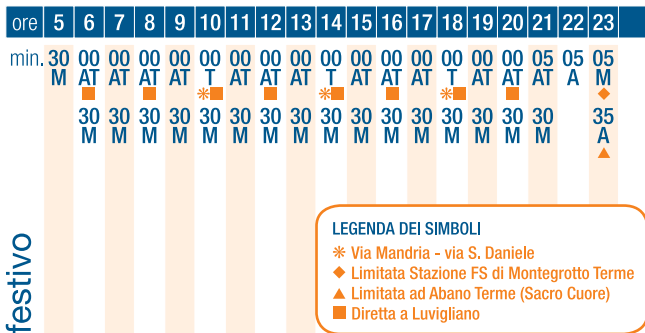

LINEE DEI COLLI

festivo

PERCORSI

Linea A-AT (andata e ritorno)

Stazione FS - corso del Popolo - Riviere - Prato della Valle - corso Vittorio Emanuele II° - Bassanello - Paltana - Mandria - Abano Terme (AT prosegue per Torreglia o Luvigliano)

- **A** PADOVA › ABANO TERME › MONTEORTONE
  via Mandria
- **M** PADOVA › ABANO TERME › MONTEGROTTO TERME › TURRI
  via Tencarola
- **T** PADOVA › ABANO TERME › S. DANIELE › TORREGLIA O LUVIGLIANO
  via Tencarola
- **AT** PADOVA › ABANO TERME › MONTEORTONE › TRAMONTE › TORREGLIA O LUVIGLIANO
  via Mandria

Passaggi per Abano Terme (Sacro Cuore) dopo 30' dalla partenza da Padova

NB: I tempi di transito indicati, devono essere diminuiti di 5' dalle ore 5.30 alle ore 7.00 e dalle ore 20.00 alle ore 00.05

Partenze da Montebelluna,
Torreglia, Luvigliano,
Turri per Padova