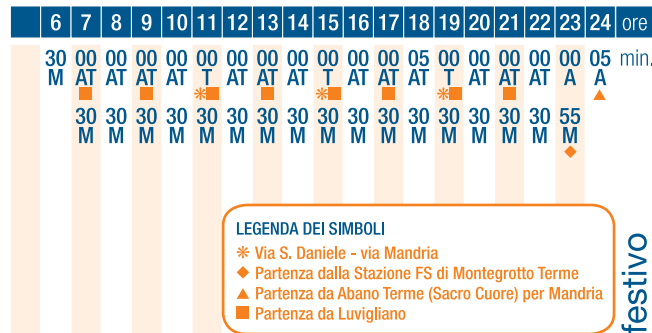

festivo

PERCORSI

Linea M-T (andata e ritorno)

Stazione FS - corso del Popolo - Riviere - Prato della Valle - via Cavalletto - via Cernaia - via dei Colli - Tencarola - Abano Terme - Montegrotto Terme / Torreglia o Luvigliano

- **A** MONTEORTONE › ABANO TERME › PADOVA
  via Mandria
- **M** TURRI › MONTEGROTTO TERME › ABANO TERME › PADOVA
  via Tencarola
- **T** LUVIGLIANO O TORREGLIA › S. DANIELE › ABANO TERME › PADOVA
  via Tencarola
- **AT** LUVIGLIANO O TORREGLIA › TRAMONTE › MONTEORTONE › ABANO TERME › PADOVA
  via Mandria

Passaggi per Abano Terme (Sacro Cuore) dopo:

5' da Montebelluna
10' da Montegrotto
15' da Torreglia (Via Tramonte)

20' da Luvigliano (Via Tramonte)
10' da Torreglia (Via S. Daniele)
15' da Luvigliano (Via S. Daniele)